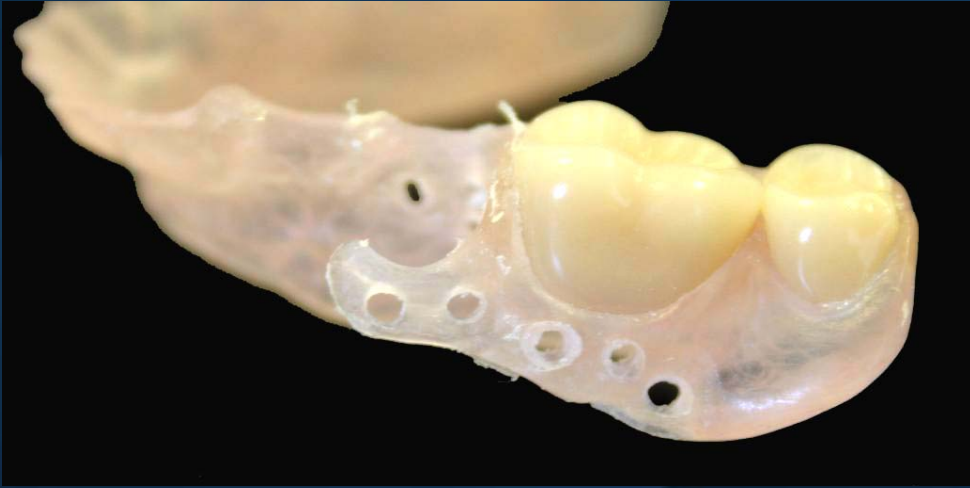

## Сравнительная таблица материалов

<i>Свойства</i>	<b>Акрил</b>	<b>Нейлон</b>	<b>Полиамид Deflex</b>
<i>Удельный вес</i>	<b>1.20</b>	<b>1.14</b>	<b>1.04</b>
<i>Поглощение влаги (за 24 часа)</i>	<b>1.4 - 2%</b>	<b>7.6%</b>	<b>1.2%</b>
<i>Стойкость к кислотам и щелочам</i>	<b>Слабая</b>	<b>Средняя</b>	<b>Сильная</b>
<i>Реакция полимеризации</i>	<b>Не определена</b>	<b>Полная</b>	<b>Полная</b>
<i>Изменение цвета</i>	<b>Устойчивое</b>	<b>Желтоватый оттенок</b>	<b>Незначительное</b>

**Deflex**

**Deflex**

Deflex®

Deflex®