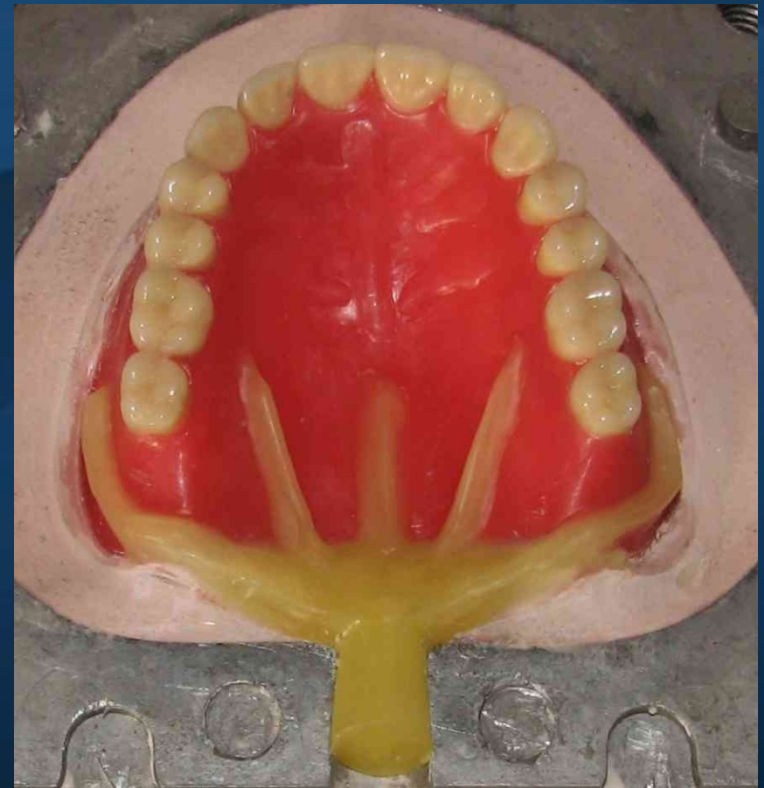

SMALL

Светло-розовый

Розовый

Тёмно-розовый

## Сравнительная таблица материалов

<i>Свойства</i>	<b>Акрил</b>	<b>Нейлон</b>	<b>Полиамид Deflex</b>
<i>Удельный вес</i>	<b>1.20</b>	<b>1.14</b>	<b>1.04</b>
<i>Поглощение влаги (за 24 часа)</i>	<b>1.4 - 2%</b>	<b>7.6%</b>	<b>1.2%</b>
<i>Стойкость к кислотам и щелочам</i>	<b>Слабая</b>	<b>Средняя</b>	<b>Сильная</b>
<i>Реакция полимеризации</i>	<b>Не определена</b>	<b>Полная</b>	<b>Полная</b>
<i>Изменение цвета</i>	<b>Устойчивое</b>	<b>Желтоватый оттенок</b>	<b>Незначительное</b>