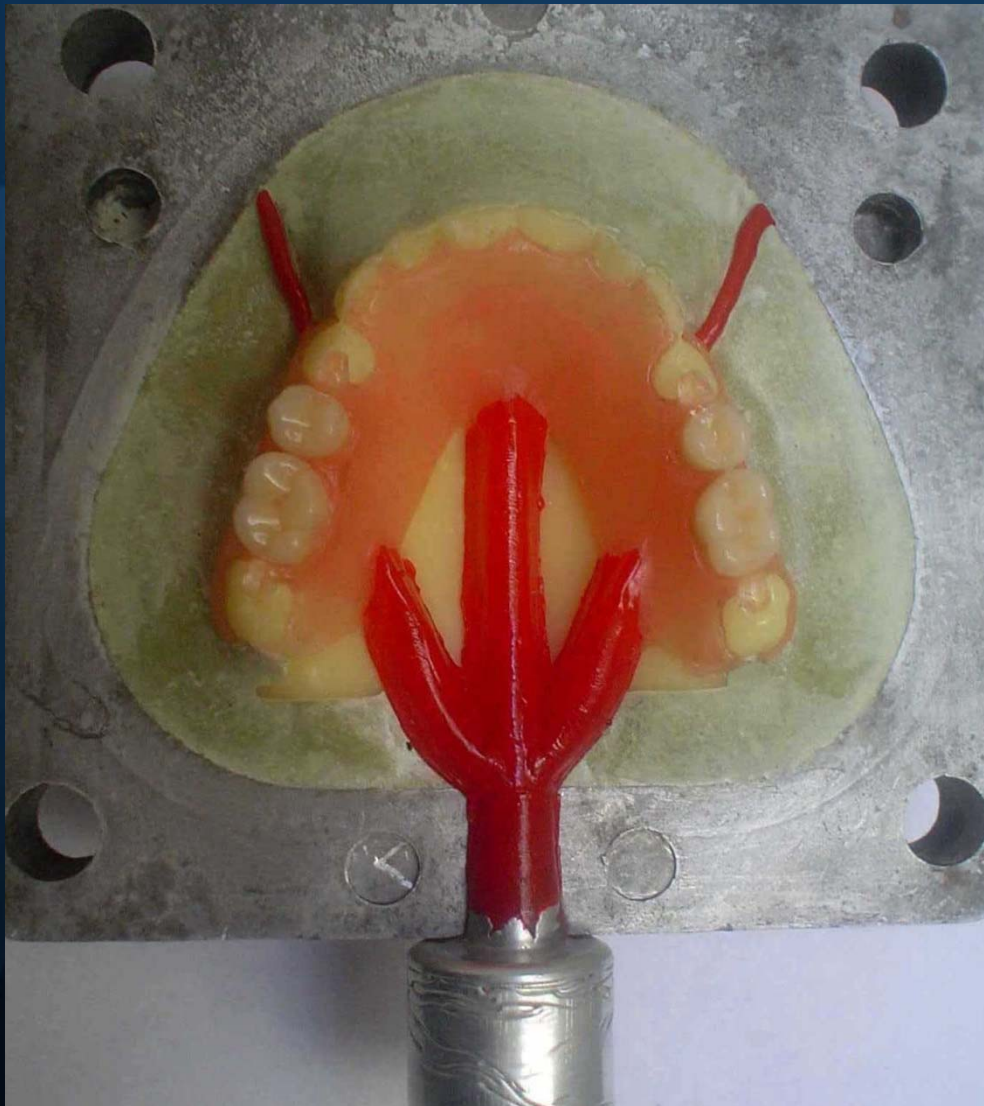

SMALL

Светло-розовый

Розовый

Тёмно-розовый

## Сравнительная таблица материалов

<i>Свойства</i>	<b>Акрил</b>	<b>Нейлон</b>	<b>Полиамид Deflex</b>
<i>Удельный вес</i>	<b>1.20</b>	<b>1.14</b>	<b>1.04</b>
<i>Поглощение влаги (за 24 часа)</i>	<b>1.4 - 2%</b>	<b>7.6%</b>	<b>1.2%</b>
<i>Стойкость к кислотам и щелочам</i>	<b>Слабая</b>	<b>Средняя</b>	<b>Сильная</b>
<i>Реакция полимеризации</i>	<b>Не определена</b>	<b>Полная</b>	<b>Полная</b>
<i>Изменение цвета</i>	<b>Устойчивое</b>	<b>Желтоватый оттенок</b>	<b>Незначительное</b>